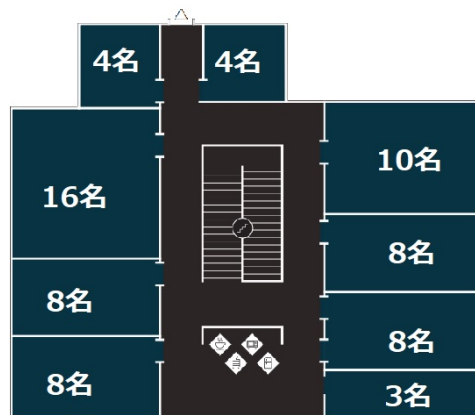

LIFORK大手町 1階3.96坪

東京都千代田区大手町1-5-1

物件MAP

賃貸条件	
月額賃料	400,000円 (税別)
坪数	3.96坪
坪単価	101,010円 (税別)
共益費	賃料に含む
礼金	無し
敷金 (保証金)	1ヶ月
階数	1階 (R03 (4名用))
入居可能日	即日

ビル情報	
所在地	東京都千代田区大手町1-5-1
最寄り駅	東京メトロ丸ノ内線 大手町駅 徒歩1分 JR山手線 東京駅 徒歩7分 東京メトロ千代田線 二重橋前駅 徒歩8分 東京メトロ銀座線 三越前駅 徒歩11分
エリア	丸の内・大手町・有楽町・霞ヶ関エリア
竣工	1992年2月
耐震	新耐震基準
階数	地上23階 地下5階
用途	レンタルオフィス
構造	S造、一部SRC造