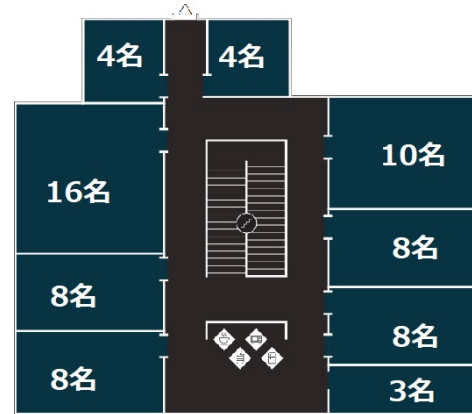

# LIFORK大手町 1階3.96坪

東京都千代田区大手町1-5-1

## 物件MAP

賃貸条件	
月額賃料	400,000円 (税別)
坪数	3.96坪
坪単価	101,010円 (税別)
共益費	賃料に含む
礼金	無し
敷金 (保証金)	1ヶ月
階数	1階 (R03 (4名用))
入居可能日	即日

ビル情報	
所在地	東京都千代田区大手町1-5-1
最寄り駅	東京メトロ丸ノ内線 大手町駅 徒歩1分 JR山手線 東京駅 徒歩7分 東京メトロ千代田線 二重橋前駅 徒歩8分 東京メトロ銀座線 三越前駅 徒歩11分
エリア	丸の内・大手町・有楽町・霞ヶ関エリア
竣工	1992年2月
耐震	新耐震基準
階数	地上23階 地下5階
用途	レンタルオフィス
構造	S造、一部SRC造