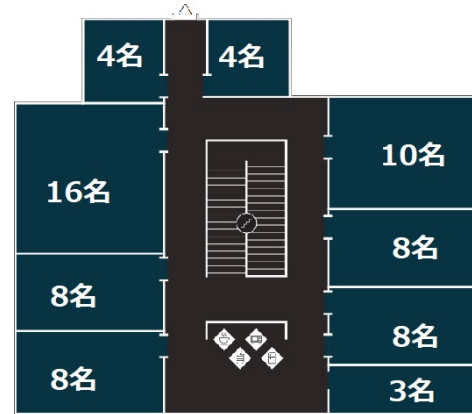

LIFORK大手町 2階6.96坪

東京都千代田区大手町1-5-1

物件MAP

| 賃貸条件 | |
|----------|----------------|
| 月額賃料 | 550,000円 (税別) |
| 坪数 | 6.96坪 |
| 坪単価 | 79,023円 (税別) |
| 共益費 | 賃料に含む |
| 礼金 | 無し |
| 敷金 (保証金) | 1ヶ月 |
| 階数 | 2階 (R08 (6名用)) |
| 入居可能日 | 即日 |

| ビル情報 | |
|------|--|
| 所在地 | 東京都千代田区大手町1-5-1 |
| 最寄り駅 | 東京メトロ丸ノ内線 大手町駅 徒歩1分 JR山手線 東京駅 徒歩7分 東京メトロ千代田線 二重橋前駅 徒歩8分 東京メトロ銀座線 三越前駅 徒歩11分 |
| エリア | 丸の内・大手町・有楽町・霞ヶ関エリア |
| 竣工 | 1992年2月 |
| 耐震 | 新耐震基準 |
| 階数 | 地上23階 地下5階 |
| 用途 | レンタルオフィス |
| 構造 | S造、一部SRC造 |