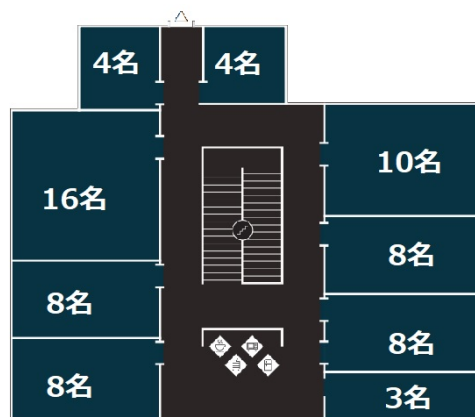

LIFORK大手町 1階30.22坪

東京都千代田区大手町1-5-1

物件MAP

賃貸条件	
月額賃料	1,400,000円 (税別)
坪数	30.22坪
坪単価	46,327円 (税別)
共益費	賃料に含む
礼金	無し
敷金 (保証金)	1ヶ月
階数	1階 (R05 (30名用))
入居可能日	即日

ビル情報	
所在地	東京都千代田区大手町1-5-1
最寄り駅	東京メトロ丸ノ内線 大手町駅 徒歩1分 JR山手線 東京駅 徒歩7分 東京メトロ千代田線 二重橋前駅 徒歩8分 東京メトロ銀座線 三越前駅 徒歩11分
エリア	丸の内・大手町・有楽町・霞ヶ関エリア
竣工	1992年2月
耐震	新耐震基準
階数	地上23階 地下5階
用途	レンタルオフィス
構造	S造、一部SRC造