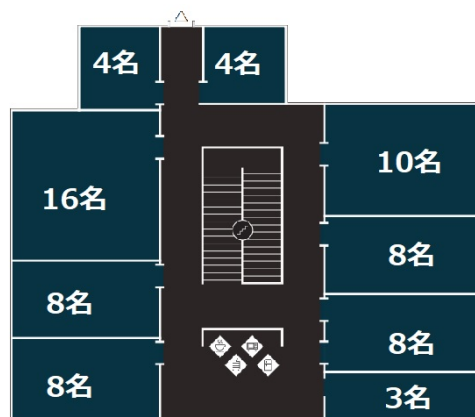

LIFORK大手町 2階3.32坪

東京都千代田区大手町1-5-1

物件MAP

賃貸条件	
月額賃料	400,000円 (税別)
坪数	3.32坪
坪単価	120,482円 (税別)
共益費	賃料に含む
礼金	無し
敷金 (保証金)	1ヶ月
階数	2階 (R10 (4名用))
入居可能日	即日

ビル情報	
所在地	東京都千代田区大手町1-5-1
最寄り駅	東京メトロ丸ノ内線 大手町駅 徒歩1分 JR山手線 東京駅 徒歩7分 東京メトロ千代田線 二重橋前駅 徒歩8分 東京メトロ銀座線 三越前駅 徒歩11分
エリア	丸の内・大手町・有楽町・霞ヶ関エリア
竣工	1992年2月
耐震	新耐震基準
階数	地上23階 地下5階
用途	レンタルオフィス
構造	S造、一部SRC造