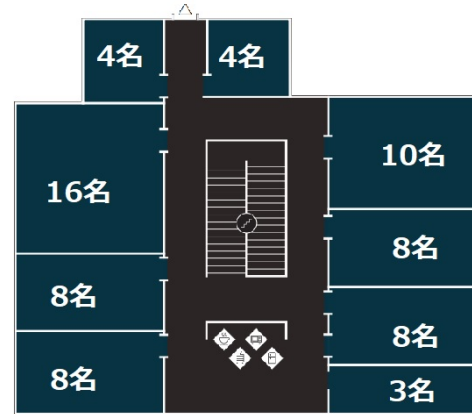

LIFORK大手町 2階3.32坪

東京都千代田区大手町1-5-1

物件MAP

| 賃貸条件 | |
|----------|----------------|
| 月額賃料 | 400,000円 (税別) |
| 坪数 | 3.32坪 |
| 坪単価 | 120,482円 (税別) |
| 共益費 | 賃料に含む |
| 礼金 | 無し |
| 敷金 (保証金) | 1ヶ月 |
| 階数 | 2階 (R10 (4名用)) |
| 入居可能日 | 即日 |

| ビル情報 | |
|------|--|
| 所在地 | 東京都千代田区大手町1-5-1 |
| 最寄り駅 | 東京メトロ丸ノ内線 大手町駅 徒歩1分 JR山手線 東京駅 徒歩7分 東京メトロ千代田線 二重橋前駅 徒歩8分 東京メトロ銀座線 三越前駅 徒歩11分 |
| エリア | 丸の内・大手町・有楽町・霞ヶ関エリア |
| 竣工 | 1992年2月 |
| 耐震 | 新耐震基準 |
| 階数 | 地上23階 地下5階 |
| 用途 | レンタルオフィス |
| 構造 | S造、一部SRC造 |

| 設備情報 | |
|--------|---------|
| エレベーター | |
| 空調 | セントラル空調 |
| OAフロア | OAフロア |
| 基準階天井高 | |
| 光ファイバー | 有り |
| トイレ | 男女別・室外 |
| セキュリティ | 有り |
| 駐車場 | 有り |

事務所移転の簡単検索サイト

LIFORK大手町 2階3.32坪 東京都千代田区大手町1-5-1