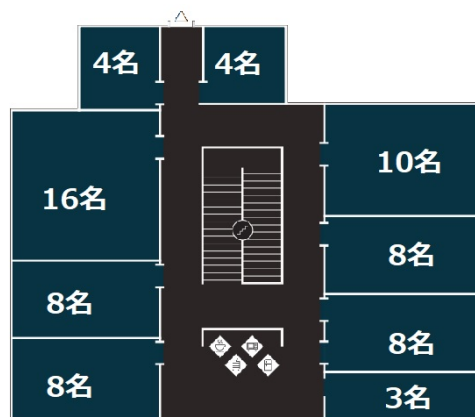

# LIFORK大手町 1階7.36坪

東京都千代田区大手町1-5-1

## 物件MAP

賃貸条件	
月額賃料	700,000円（税別）
坪数	7.36坪
坪単価	95,109円（税別）
共益費	賃料に含む
礼金	無し
敷金（保証金）	1ヶ月
階数	1階（R04（8名用））
入居可能日	即日

ビル情報	
所在地	東京都千代田区大手町1-5-1
最寄り駅	東京メトロ丸ノ内線 大手町駅 徒歩1分 JR山手線 東京駅 徒歩7分 東京メトロ千代田線 二重橋前駅 徒歩8分 東京メトロ銀座線 三越前駅 徒歩11分
エリア	丸の内・大手町・有楽町・霞ヶ関エリア
竣工	1992年2月
耐震	新耐震基準
階数	地上23階 地下5階
用途	レンタルオフィス
構造	S造、一部SRC造