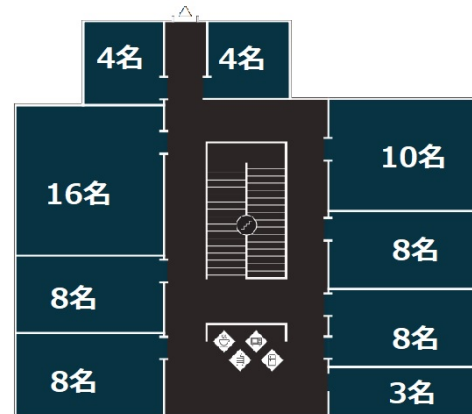

LIFORK大手町 1階7.36坪

東京都千代田区大手町1-5-1

物件MAP

賃貸条件	
月額賃料	700,000円 (税別)
坪数	7.36坪
坪単価	95,109円 (税別)
共益費	賃料に含む
礼金	無し
敷金 (保証金)	1ヶ月
階数	1階 (R04 (8名用))
入居可能日	即日

ビル情報	
所在地	東京都千代田区大手町1-5-1
最寄り駅	東京メトロ丸ノ内線 大手町駅 徒歩1分 JR山手線 東京駅 徒歩7分 東京メトロ千代田線 二重橋前駅 徒歩8分 東京メトロ銀座線 三越前駅 徒歩11分
エリア	丸の内・大手町・有楽町・霞ヶ関エリア
竣工	1992年2月
耐震	新耐震基準
階数	地上23階 地下5階
用途	レンタルオフィス
構造	S造、一部SRC造

設備情報	
エレベーター	
空調	セントラル空調
OAフロア	OAフロア
基準階天井高	
光ファイバー	有り
トイレ	男女別・室外
セキュリティ	有り
駐車場	有り

事務所移転の簡単検索サイト

LIFORK大手町 1階7.36坪 東京都千代田区大手町1-5-1

丸の内・大手町・有楽町・霞ヶ関エリア (ビルID : 0055422) の賃貸オフィス

貸事務所・レンタルオフィス・オフィス移転なら**QuickService**