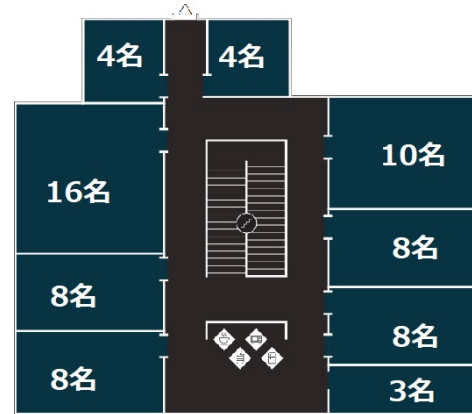

LIFORK大手町 1階3.81坪

東京都千代田区大手町1-5-1

物件MAP

賃貸条件	
坪数	3.81坪
階数	1階 (R02)
入居可能日	
ビル情報	
所在地	東京都千代田区大手町1-5-1
最寄り駅	東京メトロ丸ノ内線 大手町駅 徒歩1分 JR山手線 東京駅 徒歩7分 東京メトロ千代田線 二重橋前駅 徒歩8分 東京メトロ銀座線 三越前駅 徒歩11分
エリア	丸の内・大手町・有楽町・霞ヶ関エリア
竣工	1992年2月
耐震	新耐震基準
階数	地上23階 地下5階
用途	レンタルオフィス
構造	S造、一部SRC造
設備情報	
エレベーター	
空調	セントラル空調
OAフロア	OAフロア
基準階天井高	
光ファイバー	有り
トイレ	男女別・室外
セキュリティ	有り
駐車場	有り

事務所移転の簡単検索サイト

Quick Service

クイックサービス

LIFORK大手町 1階3.81坪 東京都千代田区大手町1-5-1

丸の内・大手町・有楽町・霞ヶ関エリア (ビルID: 0055422) の賃貸オフィス

貸事務所・レンタルオフィス・オフィス移転なら**QuickService**

物件詳細はこちらから

 **0120-55-2620**