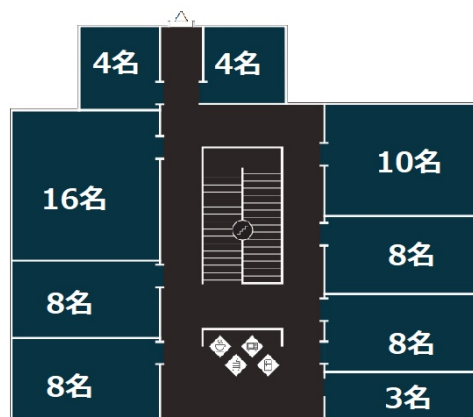

LIFORK大手町 1階13.18坪

東京都千代田区大手町1-5-1

物件MAP

賃貸条件	
月額賃料	900,000円 (税別)
坪数	13.18坪
坪単価	68,285円 (税別)
共益費	賃料に含む
礼金	無し
敷金 (保証金)	1ヶ月
階数	1階 (R01 (10名用))
入居可能日	即日

ビル情報	
所在地	東京都千代田区大手町1-5-1
最寄り駅	東京メトロ丸ノ内線 大手町駅 徒歩1分 JR山手線 東京駅 徒歩7分 東京メトロ千代田線 二重橋前駅 徒歩8分 東京メトロ銀座線 三越前駅 徒歩11分
エリア	丸の内・大手町・有楽町・霞ヶ関エリア
竣工	1992年2月
耐震	新耐震基準
階数	地上23階 地下5階
用途	レンタルオフィス
構造	S造、一部SRC造