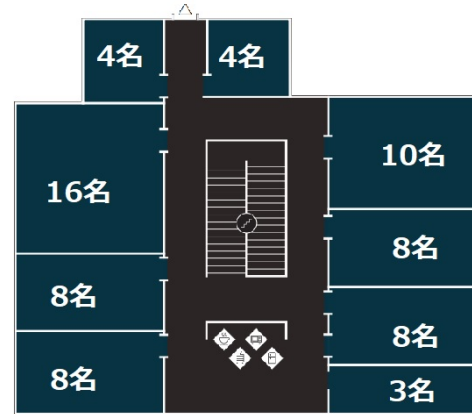

# LIFORK大手町 2階6.95坪

東京都千代田区大手町1-5-1

## 物件MAP

賃貸条件	
坪数	6.95坪
階数	2階 (R13)
入居可能日	
ビル情報	
所在地	東京都千代田区大手町1-5-1
最寄り駅	東京メトロ丸ノ内線 大手町駅 徒歩1分 JR山手線 東京駅 徒歩7分 東京メトロ千代田線 二重橋前駅 徒歩8分 東京メトロ銀座線 三越前駅 徒歩11分
エリア	丸の内・大手町・有楽町・霞ヶ関エリア
竣工	1992年2月
耐震	新耐震基準
階数	地上23階 地下5階
用途	レンタルオフィス
構造	S造、一部SRC造
設備情報	
エレベーター	
空調	セントラル空調
OAフロア	OAフロア
基準階天井高	
光ファイバー	有り
トイレ	男女別・室外
セキュリティ	有り
駐車場	有り