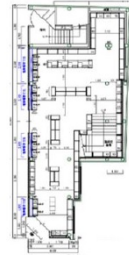

ARISTO新京極 1階124.62坪

京都府京都市中京区桜之町441-2

1階：43.23坪

2階：37.38坪

3階：44.01坪

物件MAP

賃貸条件

坪数 124.62坪

階数 1階

入居可能日

ビル情報

所在地 京都府京都市中京区桜之町441-2

最寄り駅 阪急京都本線 河原町駅 徒歩5分

エリア 四条烏丸・河原町エリア

竣工 1998年6月

耐震

階数 地上3階

用途 店舗

構造 S造

設備情報

エレベーター

空調

OAフロア

基準階天井高