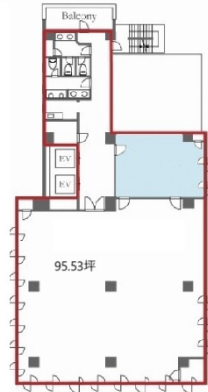

ルーシッドスクエア横浜ウエスト 8階92.5坪

神奈川県横浜市西区南幸2-18-3

物件MAP

賃貸条件	
月額賃料	相談
坪数	92.5坪
坪単価	相談
共益費	賃料に含む
礼金	無し
敷金（保証金）	12ヶ月
階数	8階
入居可能日	即日

ビル情報	
所在地	神奈川県横浜市西区南幸2-18-3
最寄り駅	JR京浜東北線 横浜駅 徒歩8分 JR東海道本線 横浜駅 徒歩8分 相鉄本線 平沼橋駅 徒歩5分
エリア	横浜駅周辺（西区エリア）
竣工	1993年11月
耐震	新耐震基準
階数	地上10階 地下1階
用途	事務所
構造	SRC造

設備情報	
エレベーター	2基
空調	個別空調
OAフロア	タイルカーペット
基準階天井高	2,400mm
光ファイバー	有り
トイレ	男女別・室内
セキュリティ	有り
駐車場	有り

事務所移転の簡単検索サイト **Quick Service** クイックサービス
ルーシッドスクエア横浜ウエスト 8階92.5坪 神奈川県横浜市西区南幸2-18-3
横浜駅周辺（西区エリア）（ビルID：0055392）の賃貸オフィス
貸事務所・レンタルオフィス・オフィス移転なら**QuickService**