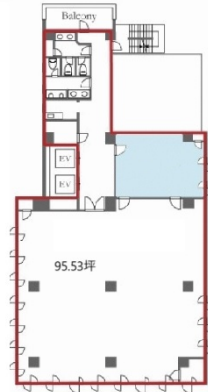

ルーシッドスクエア横浜ウエスト 6階92.5坪

神奈川県横浜市西区南幸2-18-3

物件MAP

賃貸条件	
月額賃料	相談
坪数	92.5坪
坪単価	相談
共益費	賃料に含む
礼金	無し
敷金（保証金）	12ヶ月
階数	6階（申込有）
入居可能日	即日
ビル情報	
所在地	神奈川県横浜市西区南幸2-18-3
最寄り駅	JR京浜東北線 横浜駅 徒歩8分 JR東海道本線 横浜駅 徒歩8分 相鉄本線 平沼橋駅 徒歩5分
エリア	横浜駅周辺（西区エリア）
竣工	1993年11月
耐震	新耐震基準
階数	地上10階 地下1階
用途	事務所
構造	SRC造
設備情報	
エレベーター	2基
空調	個別空調
OAフロア	タイルカーペット
基準階天井高	2,400mm
光ファイバー	有り
トイレ	男女別・室内
セキュリティ	有り
駐車場	有り