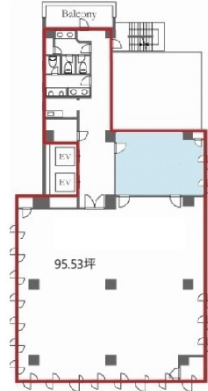

# ルーシッドスクエア横浜ウエスト 5階92.5坪

神奈川県横浜市西区南幸2-18-3

## 物件MAP

賃貸条件	
月額賃料	相談
坪数	92.5坪
坪単価	相談
共益費	賃料に含む
礼金	無し
敷金（保証金）	12ヶ月
階数	5階
入居可能日	即日

ビル情報	
所在地	神奈川県横浜市西区南幸2-18-3
最寄り駅	JR京浜東北線 横浜駅 徒歩8分 JR東海道本線 横浜駅 徒歩8分 相鉄本線 平沼橋駅 徒歩5分
エリア	横浜駅周辺（西区エリア）
竣工	1993年11月
耐震	新耐震基準
階数	地上10階 地下1階
用途	事務所
構造	SRC造

設備情報	
エレベーター	2基
空調	個別空調
OAフロア	タイルカーペット
基準階天井高	2,400mm
光ファイバー	有り
トイレ	男女別・室内
セキュリティ	有り
駐車場	有り