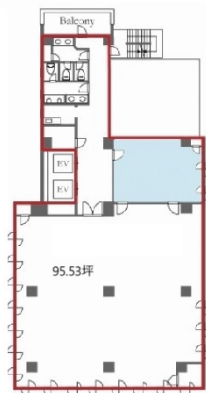

ルーシッドスクエア横浜ウエスト 5階92.5坪

神奈川県横浜市西区南幸2-18-3

物件MAP

賃貸条件	
坪数	92.5坪
階数	5階
入居可能日	
ビル情報	
所在地	神奈川県横浜市西区南幸2-18-3
最寄り駅	JR京浜東北線 横浜駅 徒歩8分 JR東海道本線 横浜駅 徒歩8分 相鉄本線 平沼橋駅 徒歩5分
エリア	横浜駅周辺（西区エリア）
竣工	1993年11月
耐震	新耐震基準
階数	地上10階 地下1階
用途	事務所
構造	SRC造
設備情報	
エレベーター	2基
空調	個別空調
OAフロア	タイルカーペット
基準階天井高	2,400mm
光ファイバー	有り
トイレ	男女別・室内
セキュリティ	有り
駐車場	有り