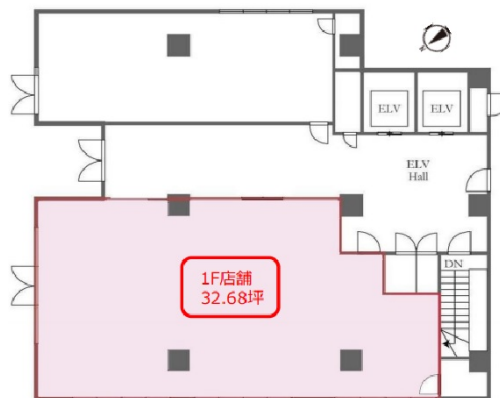

ルーシッドスクエア横浜ウエスト 1階32.68坪

神奈川県横浜市西区南幸2-18-3

物件MAP

賃貸条件	
坪数	32.68坪
階数	1階
入居可能日	
ビル情報	
所在地	神奈川県横浜市西区南幸2-18-3
最寄り駅	JR京浜東北線 横浜駅 徒歩8分 JR東海道本線 横浜駅 徒歩8分 相鉄本線 平沼橋駅 徒歩5分
エリア	横浜駅周辺 (西区エリア)
竣工	1993年11月
耐震	新耐震基準
階数	地上10階 地下1階
用途	店舗
構造	SRC造
設備情報	
エレベーター	2基
空調	個別空調
OAフロア	タイルカーペット
基準階天井高	2,400mm
光ファイバー	有り
トイレ	男女別・室内
セキュリティ	有り
駐車場	有り