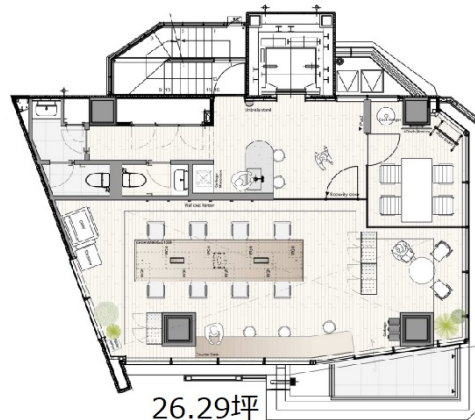

# +SHIFT NOGIZAKA 6階26.29坪

東京都港区赤坂8-11-26

## 物件MAP

賃貸条件	
坪数	26.29坪
階数	6階
入居可能日	
ビル情報	
所在地	東京都港区赤坂8-11-26
最寄り駅	東京メトロ千代田線 乃木坂駅 徒歩2分 東京メトロ半蔵門線 青山一丁目駅 徒歩10分 東京メトロ銀座線 青山一丁目駅 徒歩10分 都営大江戸線 青山一丁目駅 徒歩10分
エリア	赤坂・青山・六本木エリア
竣工	2021年2月
耐震	新耐震基準
階数	地上13階
用途	事務所
構造	S造
設備情報	
エレベーター	1基
空調	個別空調
OAフロア	その他
基準階天井高	
光ファイバー	有り
トイレ	男女別・室内
セキュリティ	有り
駐車場	無し