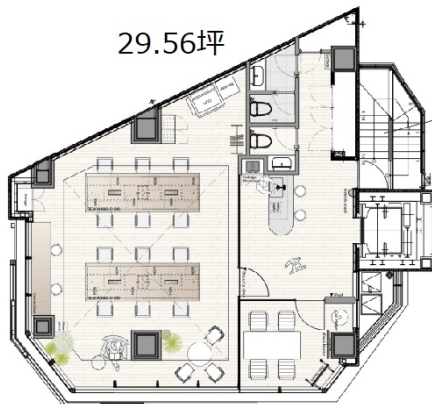

# +SHIFT NOGIZAKA 4階29.56坪

東京都港区赤坂8-11-26

物件MAP

賃貸条件	
坪数	29.56坪
階数	4階
入居可能日	
ビル情報	
所在地	東京都港区赤坂8-11-26
最寄り駅	東京メトロ千代田線 乃木坂駅 徒歩2分 東京メトロ半蔵門線 青山一丁目駅 徒歩10分 東京メトロ銀座線 青山一丁目駅 徒歩10分 都営大江戸線 青山一丁目駅 徒歩10分
エリア	赤坂・青山・六本木エリア
竣工	2021年2月
耐震	新耐震基準
階数	地上13階
用途	事務所
構造	S造
設備情報	
エレベーター	1基
空調	個別空調
OAフロア	その他
基準階天井高	
光ファイバー	有り
トイレ	男女別・室内
セキュリティ	有り
駐車場	無し