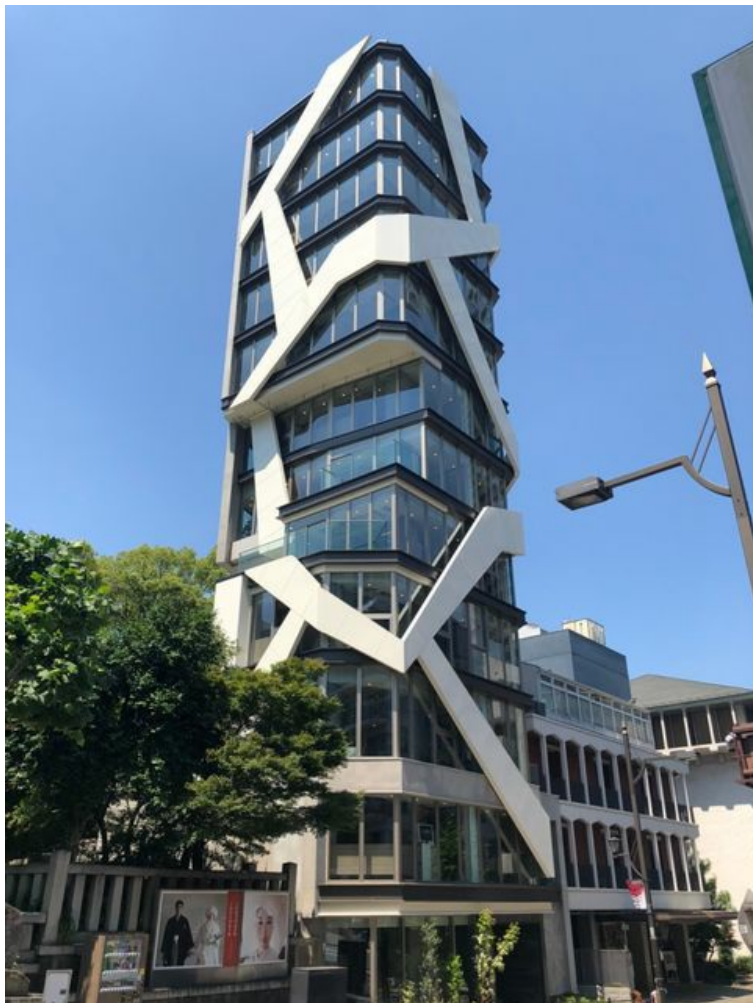

# +SHIFT NOGIZAKA 4階29.56坪

東京都港区赤坂8-11-26

物件MAP

賃貸条件	
坪数	29.56坪
階数	4階
入居可能日	
ビル情報	
所在地	東京都港区赤坂8-11-26
最寄り駅	東京メトロ千代田線 乃木坂駅 徒歩2分 東京メトロ半蔵門線 青山一丁目駅 徒歩10分 東京メトロ銀座線 青山一丁目駅 徒歩10分 都営大江戸線 青山一丁目駅 徒歩10分
エリア	赤坂・青山・六本木エリア
竣工	2021年2月
耐震	新耐震基準
階数	地上13階
用途	事務所
構造	S造
設備情報	
エレベーター	1基
空調	個別空調
OAフロア	その他
基準階天井高	
光ファイバー	有り
トイレ	男女別・室内
セキュリティ	有り
駐車場	無し

事務所移転の簡単検索サイト

Quick Service

クイックサービス

+SHIFT NOGIZAKA 4階29.56坪 東京都港区赤坂8-11-26

赤坂・青山・六本木エリア (ビルID: 0055387) の賃貸オフィス

貸事務所・レンタルオフィス・オフィス移転ならQuickService

物件詳細はこちらから

0120-55-2620