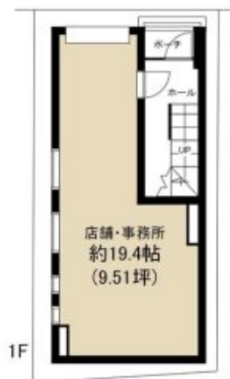

# KAIRAKUEN BLDG. 1階9.51坪

東京都中央区日本橋小伝馬町13-6

## 物件MAP

賃貸条件	
坪数	9.51坪
階数	1階
入居可能日	
ビル情報	
所在地	東京都中央区日本橋小伝馬町13-6
最寄り駅	東京メトロ日比谷線 小伝馬町駅 徒歩1分 JR総武本線 馬喰町駅 徒歩5分
エリア	人形町・小伝馬町・馬喰町エリア
竣工	2018年12月
耐震	新耐震基準
階数	地上4階
用途	事務所/店舗
構造	調査中
設備情報	
エレベーター	
空調	個別空調
OAフロア	
基準階天井高	
光ファイバー	有り
トイレ	無し
セキュリティ	調査中
駐車場	無し