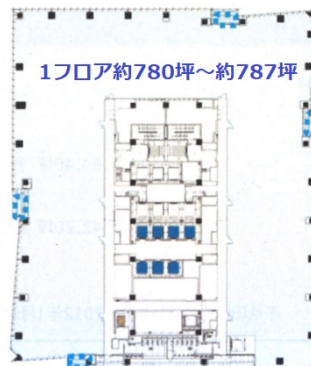

田町タワー 10階135.4坪

東京都港区芝5-315-1

物件MAP

賃貸条件	
月額賃料	相談
坪数	135.4坪
坪単価	相談
共益費	相談
礼金	無し
敷金（保証金）	12ヶ月
階数	10階（1001（先行有））
入居可能日	相談

ビル情報	
所在地	東京都港区芝5-315-1
最寄り駅	JR山手線 田町駅 徒歩1分 都営三田線 三田駅 徒歩1分
エリア	品川・田町・お台場エリア
竣工	2023年9月
耐震	新耐震基準
階数	地上29階 地下2階
用途	事務所
構造	S造、一部SRC造

設備情報	
エレベーター	21基
空調	個別空調
OAフロア	
基準階天井高	2,850mm
光ファイバー	有り
トイレ	男女別・室外
セキュリティ	有り
駐車場	有り

田町タワー 10階135.4坪 東京都港区芝5-315-1

品川・田町・お台場エリア（ビルID：0055330）の賃貸オフィス

貸事務所・レンタルオフィス・オフィス移転ならQuickService

物件詳細はこちらから

 0120-55-2620