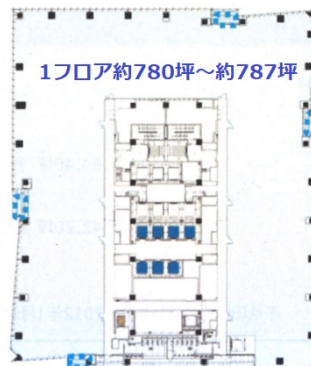

田町タワー 10階252.17坪

東京都港区芝5-315-1

物件MAP

賃貸条件	
月額賃料	相談
坪数	252.17坪
坪単価	相談
共益費	相談
礼金	無し
敷金（保証金）	12ヶ月
階数	10階（先行有）
入居可能日	相談

ビル情報	
所在地	東京都港区芝5-315-1
最寄り駅	JR山手線 田町駅 徒歩1分 都営三田線 三田駅 徒歩1分
エリア	品川・田町・お台場エリア
竣工	2023年9月
耐震	新耐震基準
階数	地上29階 地下2階
用途	事務所
構造	S造、一部SRC造

設備情報	
エレベーター	21基
空調	個別空調
OAフロア	
基準階天井高	2,850mm
光ファイバー	有り
トイレ	男女別・室外
セキュリティ	有り
駐車場	有り