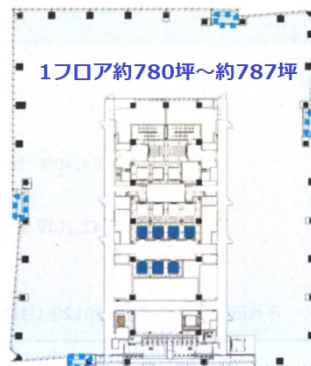

# 田町タワー 10階252.17坪

東京都港区芝5-315-1

## 物件MAP

賃貸条件	
月額賃料	相談
坪数	252.17坪
坪単価	相談
共益費	相談
礼金	無し
敷金（保証金）	12ヶ月
階数	10階（先行有）
入居可能日	相談
ビル情報	
所在地	東京都港区芝5-315-1
最寄り駅	JR山手線 田町駅 徒歩1分 都営三田線 三田駅 徒歩1分
エリア	品川・田町・お台場エリア
竣工	2023年9月
耐震	新耐震基準
階数	地上29階 地下2階
用途	事務所
構造	S造、一部SRC造
設備情報	
エレベーター	21基
空調	個別空調
OAフロア	
基準階天井高	2,850mm
光ファイバー	有り
トイレ	男女別・室外
セキュリティ	有り
駐車場	有り