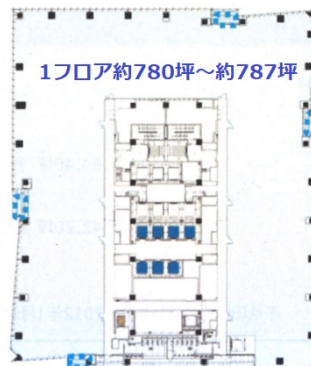

# 田町タワー 7階133.14坪

東京都港区芝5-315-1

## 物件MAP

賃貸条件	
月額賃料	相談
坪数	133.14坪
坪単価	相談
共益費	相談
礼金	無し
敷金（保証金）	12ヶ月
階数	7階（706）
入居可能日	相談

ビル情報	
所在地	東京都港区芝5-315-1
最寄り駅	JR山手線 田町駅 徒歩1分 都営三田線 三田駅 徒歩1分
エリア	品川・田町・お台場エリア
竣工	2023年9月
耐震	新耐震基準
階数	地上29階 地下2階
用途	事務所
構造	S造、一部SRC造

設備情報	
エレベーター	21基
空調	個別空調
OAフロア	
基準階天井高	2,850mm
光ファイバー	有り
トイレ	男女別・室外
セキュリティ	有り
駐車場	有り