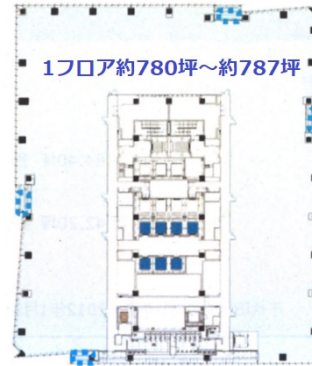

田町タワー 7階133.14坪

東京都港区芝5-315-1

物件MAP

賃貸条件	
月額賃料	相談
坪数	133.14坪
坪単価	相談
共益費	相談
礼金	無し
敷金（保証金）	12ヶ月
階数	7階（706）
入居可能日	相談

ビル情報	
所在地	東京都港区芝5-315-1
最寄り駅	JR山手線 田町駅 徒歩1分 都営三田線 三田駅 徒歩1分
エリア	品川・田町・お台場エリア
竣工	2023年9月
耐震	新耐震基準
階数	地上29階 地下2階
用途	事務所
構造	S造、一部SRC造

設備情報	
エレベーター	21基
空調	個別空調
OAフロア	
基準階天井高	2,850mm
光ファイバー	有り
トイレ	男女別・室外
セキュリティ	有り
駐車場	有り

田町タワー 7階133.14坪 東京都港区芝5-315-1

品川・田町・お台場エリア（ビルID：0055330）の賃貸オフィス

貸事務所・レンタルオフィス・オフィス移転ならQuickService

物件詳細はこちらから

 0120-55-2620