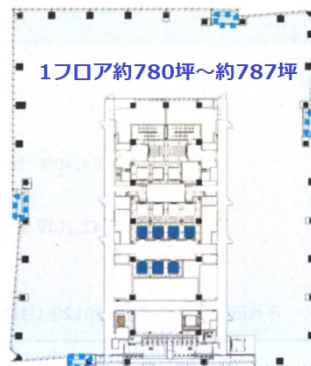

# 田町タワー 7階135.4坪

東京都港区芝5-315-1

## 物件MAP

賃貸条件	
月額賃料	相談
坪数	135.4坪
坪単価	相談
共益費	相談
礼金	無し
敷金（保証金）	12ヶ月
階数	7階（701）
入居可能日	相談
ビル情報	
所在地	東京都港区芝5-315-1
最寄り駅	JR山手線 田町駅 徒歩1分 都営三田線 三田駅 徒歩1分
エリア	品川・田町・お台場エリア
竣工	2023年9月
耐震	新耐震基準
階数	地上29階 地下2階
用途	事務所
構造	S造、一部SRC造
設備情報	
エレベーター	21基
空調	個別空調
OAフロア	
基準階天井高	2,850mm
光ファイバー	有り
トイレ	男女別・室外
セキュリティ	有り
駐車場	有り