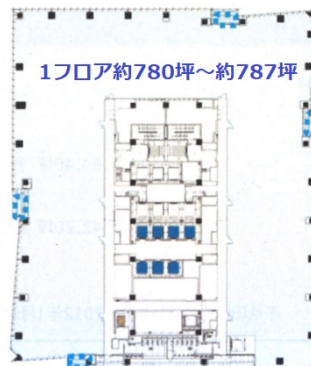

田町タワー 7階135.4坪

東京都港区芝5-315-1

物件MAP

賃貸条件	
月額賃料	相談
坪数	135.4坪
坪単価	相談
共益費	相談
礼金	無し
敷金（保証金）	12ヶ月
階数	7階（701）
入居可能日	相談

ビル情報	
所在地	東京都港区芝5-315-1
最寄り駅	JR山手線 田町駅 徒歩1分 都営三田線 三田駅 徒歩1分
エリア	品川・田町・お台場エリア
竣工	2023年9月
耐震	新耐震基準
階数	地上29階 地下2階
用途	事務所
構造	S造、一部SRC造

設備情報	
エレベーター	21基
空調	個別空調
OAフロア	
基準階天井高	2,850mm
光ファイバー	有り
トイレ	男女別・室外
セキュリティ	有り
駐車場	有り

事務所移転の簡単検索サイト

田町タワー 7階135.4坪 東京都港区芝5-315-1

品川・田町・お台場エリア（ビルID：0055330）の賃貸オフィス

クイックサービス

貸事務所・レンタルオフィス・オフィス移転ならQuickService