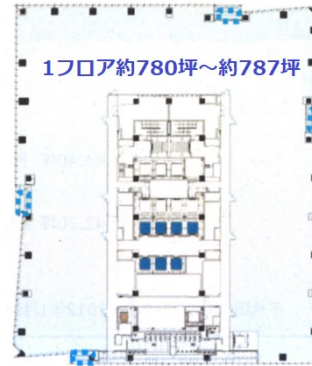

田町タワー 14階790.79坪

東京都港区芝5-315-1

物件MAP

賃貸条件	
月額賃料	相談
坪数	790.79坪
坪単価	相談
共益費	相談
礼金	無し
敷金（保証金）	12ヶ月
階数	14階
入居可能日	相談

ビル情報	
所在地	東京都港区芝5-315-1
最寄り駅	JR山手線 田町駅 徒歩1分 都営三田線 三田駅 徒歩1分
エリア	品川・田町・お台場エリア
竣工	2023年9月
耐震	新耐震基準
階数	地上29階 地下2階
用途	事務所
構造	S造、一部SRC造

設備情報	
エレベーター	21基
空調	個別空調
OAフロア	
基準階天井高	2,850mm
光ファイバー	有り
トイレ	男女別・室外
セキュリティ	有り
駐車場	有り

事務所移転の簡単検索サイト

Quick Service

クイックサービス

田町タワー 14階790.79坪 東京都港区芝5-315-1

品川・田町・お台場エリア（ビルID：0055330）の賃貸オフィス

貸事務所・レンタルオフィス・オフィス移転ならQuickService