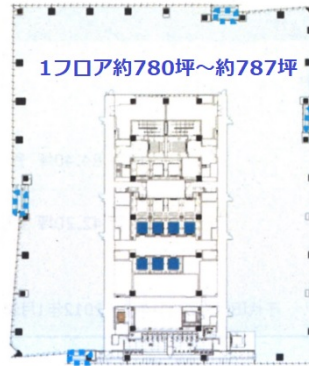

田町タワー 13階791.08坪

東京都港区芝5-315-1

物件MAP

賃貸条件	
月額賃料	相談
坪数	791.08坪
坪単価	相談
共益費	相談
礼金	無し
敷金（保証金）	12ヶ月
階数	13階
入居可能日	相談

ビル情報	
所在地	東京都港区芝5-315-1
最寄り駅	JR山手線 田町駅 徒歩1分 都営三田線 三田駅 徒歩1分
エリア	品川・田町・お台場エリア
竣工	2023年9月
耐震	新耐震基準
階数	地上29階 地下2階
用途	事務所
構造	S造、一部SRC造

設備情報	
エレベーター	21基
空調	個別空調
OAフロア	
基準階天井高	2,850mm
光ファイバー	有り
トイレ	男女別・室外
セキュリティ	有り
駐車場	有り