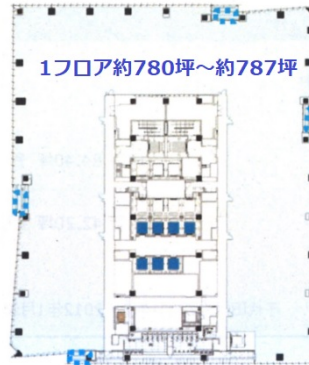

田町タワー 13階791.08坪

東京都港区芝5-315-1

物件MAP

賃貸条件	
月額賃料	相談
坪数	791.08坪
坪単価	相談
共益費	相談
礼金	無し
敷金（保証金）	12ヶ月
階数	13階
入居可能日	相談

ビル情報	
所在地	東京都港区芝5-315-1
最寄り駅	JR山手線 田町駅 徒歩1分 都営三田線 三田駅 徒歩1分
エリア	品川・田町・お台場エリア
竣工	2023年9月
耐震	新耐震基準
階数	地上29階 地下2階
用途	事務所
構造	S造、一部SRC造

設備情報	
エレベーター	21基
空調	個別空調
OAフロア	
基準階天井高	2,850mm
光ファイバー	有り
トイレ	男女別・室外
セキュリティ	有り
駐車場	有り

田町タワー 13階791.08坪 東京都港区芝5-315-1

品川・田町・お台場エリア（ビルID：0055330）の賃貸オフィス

貸事務所・レンタルオフィス・オフィス移転ならQuickService

物件詳細はこちらから

 0120-55-2620