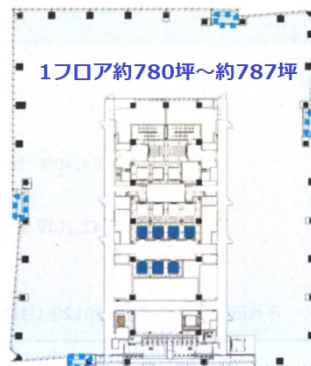

田町タワー 6階792.92坪

東京都港区芝5-315-1

物件MAP

賃貸条件	
月額賃料	相談
坪数	792.92坪
坪単価	相談
共益費	相談
礼金	無し
敷金（保証金）	12ヶ月
階数	6階
入居可能日	相談

ビル情報	
所在地	東京都港区芝5-315-1
最寄り駅	JR山手線 田町駅 徒歩1分 都営三田線 三田駅 徒歩1分
エリア	品川・田町・お台場エリア
竣工	2023年9月
耐震	新耐震基準
階数	地上29階 地下2階
用途	事務所
構造	S造、一部SRC造

設備情報	
エレベーター	21基
空調	個別空調
OAフロア	
基準階天井高	2,850mm
光ファイバー	有り
トイレ	男女別・室外
セキュリティ	有り
駐車場	有り