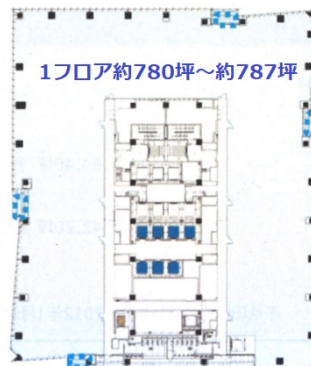

# 田町タワー 6階792.92坪

東京都港区芝5-315-1

## 物件MAP

賃貸条件	
月額賃料	相談
坪数	792.92坪
坪単価	相談
共益費	相談
礼金	無し
敷金（保証金）	12ヶ月
階数	6階
入居可能日	相談

ビル情報	
所在地	東京都港区芝5-315-1
最寄り駅	JR山手線 田町駅 徒歩1分 都営三田線 三田駅 徒歩1分
エリア	品川・田町・お台場エリア
竣工	2023年9月
耐震	新耐震基準
階数	地上29階 地下2階
用途	事務所
構造	S造、一部SRC造

設備情報	
エレベーター	21基
空調	個別空調
OAフロア	
基準階天井高	2,850mm
光ファイバー	有り
トイレ	男女別・室外
セキュリティ	有り
駐車場	有り

事務所移転の簡単検索サイト

田町タワー 6階792.92坪 東京都港区芝5-315-1

品川・田町・お台場エリア（ビルID：0055330）の賃貸オフィス

貸事務所・レンタルオフィス・オフィス移転ならQuickService

物件詳細はこちらから