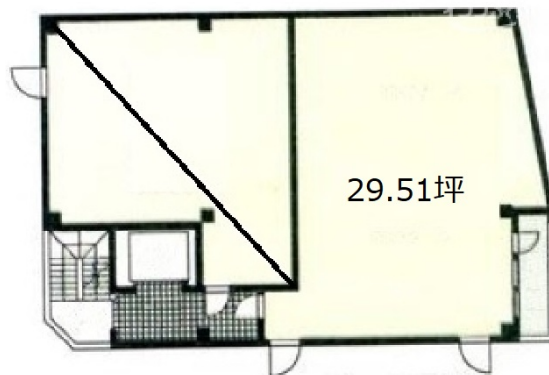

ライズ中町ビル 2階29.51坪

神奈川県厚木市中町4-2-3

物件MAP

| 賃貸条件 | |
|---------|--------------|
| 月額賃料 | 260,000円（税別） |
| 坪数 | 29.51坪 |
| 坪単価 | 8,811円（税別） |
| 共益費 | 30,000円 |
| 礼金 | 1ヶ月 |
| 敷金（保証金） | 3ヶ月 |
| 階数 | 2階（2B） |
| 入居可能日 | 即日 |