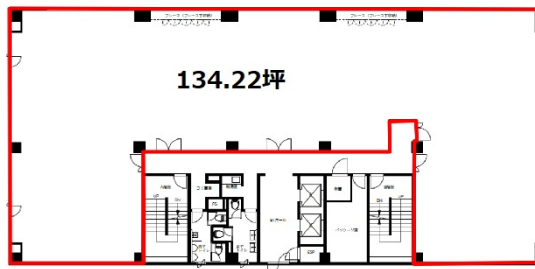

# グランスクエア青森（青森大同生命ビル） 1階29.01坪

青森県青森市橋本2-13-5

## 物件MAP

賃貸条件	
月額賃料	261,090円（税別）
坪数	29.01坪
坪単価	9,000円（税別）
共益費	賃料に含む
礼金	無し
敷金（保証金）	3ヶ月
階数	1階（102）
入居可能日	即日

ビル情報	
所在地	青森県青森市橋本2-13-5
最寄り駅	JR奥羽本線 青森駅 徒歩23分
エリア	青森
竣工	1981年9月
耐震	耐震補強済
階数	地上7階
用途	事務所
構造	RC造

設備情報	
エレベーター	2基
空調	個別空調
OAフロア	タイルカーペット
基準階天井高	
光ファイバー	有り
トイレ	男女別・室外
セキュリティ	有り
駐車場	有り