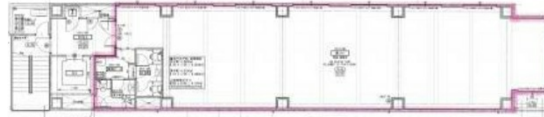

# ヒューベスト天神ビル 6階44.77坪

福岡県福岡市中央区大名2-9-1

## 物件MAP

賃貸条件	
坪数	44.77坪
階数	6階
入居可能日	
ビル情報	
所在地	福岡県福岡市中央区大名2-9-1
最寄り駅	福岡市営地下鉄空港線 天神駅 徒歩5分 福岡市営地下鉄空港線 赤坂駅 徒歩5分 西鉄天神大牟田線 西鉄福岡（天神）駅 徒歩9分
エリア	天神・赤坂エリア
竣工	2021年10月
耐震	新耐震基準
階数	地上11階 地下1階
用途	事務所/店舗
構造	S造
設備情報	
エレベーター	1基
空調	個別空調
OAフロア	タイルカーペット
基準階天井高	
光ファイバー	有り
トイレ	男女別・室内
セキュリティ	有り
駐車場	有り