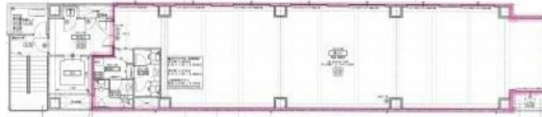

ヒューベスト天神ビル 2階44.77坪

福岡県福岡市中央区大名2-9-1

物件MAP

賃貸条件	
坪数	44.77坪
階数	2階
入居可能日	
ビル情報	
所在地	福岡県福岡市中央区大名2-9-1
最寄り駅	福岡市営地下鉄空港線 天神駅 徒歩5分 福岡市営地下鉄空港線 赤坂駅 徒歩5分 西鉄天神大牟田線 西鉄福岡(天神)駅 徒歩9分
エリア	天神・赤坂エリア
竣工	2021年10月
耐震	新耐震基準
階数	地上11階 地下1階
用途	事務所/店舗
構造	S造
設備情報	
エレベーター	1基
空調	個別空調
OAフロア	タイルカーペット
基準階天井高	
光ファイバー	有り
トイレ	男女別・室内
セキュリティ	有り
駐車場	有り

ヒューベスト天神ビル 2階44.77坪 福岡県福岡市中央区大名2-9-1

天神・赤坂エリア(ビルID: 0055258)の賃貸オフィス

貸事務所・レンタルオフィス・オフィス移転ならQuickService

物件詳細はこちらから

 0120-55-2620

【受付時間】平日9:30~18:30