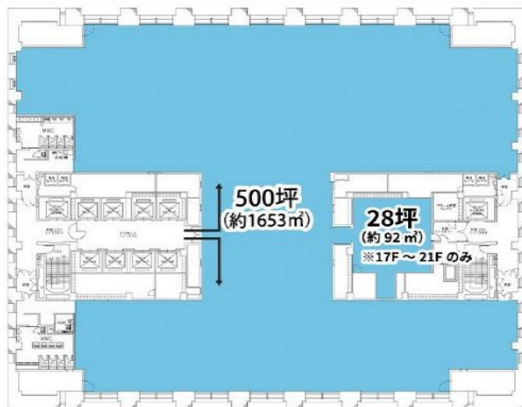

第一生命日比谷ファースト 7階351.97坪

東京都千代田区有楽町1-13-2

物件MAP

賃貸条件	
坪数	351.97坪
階数	7階
入居可能日	
ビル情報	
所在地	東京都千代田区有楽町1-13-2
最寄り駅	東京メトロ日比谷線 日比谷駅 徒歩1分 東京メトロ千代田線 日比谷駅 徒歩1分 JR山手線 有楽町駅 徒歩3分
エリア	丸の内・大手町・有楽町・霞ヶ関エリア
竣工	1993年1月
耐震	新耐震基準
階数	地上21階 地下5階
用途	事務所
構造	S造
設備情報	
エレベーター	8基
空調	セントラル空調
OAフロア	OAフロア
基準階天井高	2,750mm
光ファイバー	有り
トイレ	男女別・室外
セキュリティ	有り
駐車場	無し