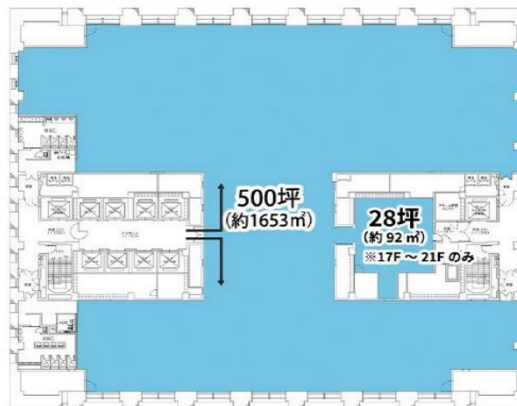

第一生命日比谷ファースト 地下1階136.3坪

東京都千代田区有楽町1-13-2

物件MAP

賃貸条件	
月額賃料	相談
坪数	136.3坪
坪単価	相談
共益費	相談
礼金	無し
敷金 (保証金)	相談
階数	B1階
入居可能日	相談
ビル情報	
所在地	東京都千代田区有楽町1-13-2
最寄り駅	東京メトロ日比谷線 日比谷駅 徒歩1分 東京メトロ千代田線 日比谷駅 徒歩1分 JR山手線 有楽町駅 徒歩3分
エリア	丸の内・大手町・有楽町・霞ヶ関エリア
竣工	1993年1月
耐震	新耐震基準
階数	地上21階 地下5階
用途	事務所/店舗
構造	S造
設備情報	
エレベーター	8基
空調	セントラル空調
OAフロア	OAフロア
基準階天井高	2,750mm
光ファイバー	有り
トイレ	男女別・室外
セキュリティ	有り
駐車場	無し