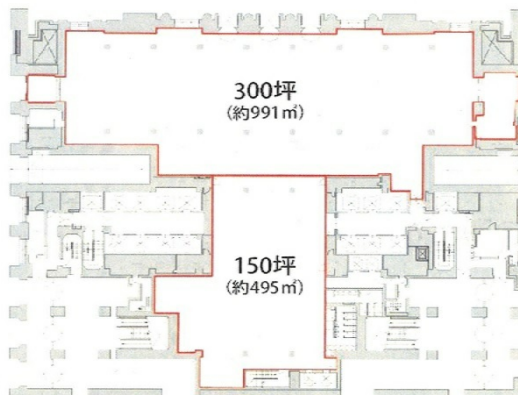

# 第一生命日比谷ファースト 1階60.58坪

東京都千代田区有楽町1-13-2

## 物件MAP

賃貸条件	
坪数	60.58坪
階数	1階
入居可能日	
ビル情報	
所在地	東京都千代田区有楽町1-13-2
最寄り駅	東京メトロ日比谷線 日比谷駅 徒歩1分 東京メトロ千代田線 日比谷駅 徒歩1分 JR山手線 有楽町駅 徒歩3分
エリア	丸の内・大手町・有楽町・霞ヶ関エリア
竣工	1993年1月
耐震	新耐震基準
階数	地上21階 地下5階
用途	事務所
構造	S造
設備情報	
エレベーター	8基
空調	セントラル空調
OAフロア	OAフロア
基準階天井高	2,750mm
光ファイバー	有り
トイレ	男女別・室外
セキュリティ	有り
駐車場	無し