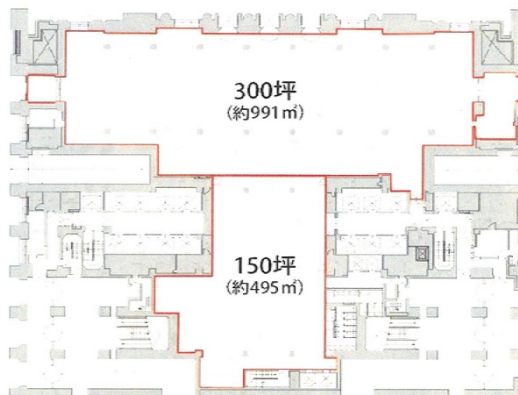

# 第一生命日比谷ファースト 1階332.75坪

東京都千代田区有楽町1-13-2

## 物件MAP

| 賃貸条件   |   |
|--------|---|
| 坪数     | 332.75坪   |
| 階数     | 1階  |
| 入居可能日  |   |
| ビル情報   |   |
| 所在地    | 東京都千代田区有楽町1-13-2  |
| 最寄り駅   | 東京メトロ日比谷線 日比谷駅 徒歩1分<br>東京メトロ千代田線 日比谷駅 徒歩1分<br>JR山手線 有楽町駅 徒歩3分 |
| エリア    | 丸の内・大手町・有楽町・霞ヶ関エリア  |
| 竣工     | 1993年1月   |
| 耐震     | 新耐震基準   |
| 階数     | 地上21階 地下5階  |
| 用途     | 店舗  |
| 構造     | S造  |
| 設備情報   |   |
| エレベーター | 8基  |
| 空調     | セントラル空調   |
| OAフロア  | OAフロア   |
| 基準階天井高 | 2,750mm   |
| 光ファイバー | 有り  |
| トイレ    | 男女別・室外  |
| セキュリティ | 有り  |
| 駐車場    | 無し  |