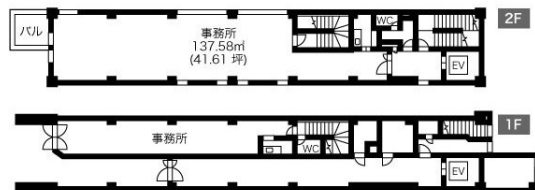

レインボー東郊 1階41.61坪

愛知県名古屋市昭和区御器所1-11-17

物件MAP

賃貸条件	
坪数	41.61坪
階数	1階 (1F+2F)
入居可能日	
ビル情報	
所在地	愛知県名古屋市昭和区御器所1-11-17
最寄り駅	名古屋市営地下鉄鶴舞線 荒畑駅 徒歩13分 名古屋市営地下鉄鶴舞線 鶴舞駅 徒歩13分 JR中央本線 鶴舞駅 徒歩13分
エリア	昭和区エリア
竣工	1991年4月
耐震	新耐震基準
階数	地上6階
用途	事務所
構造	S造
設備情報	
エレベーター	1基
空調	個別空調
OAフロア	タイルカーペット
基準階天井高	
光ファイバー	有り
トイレ	男女共用・室外
セキュリティ	有り
駐車場	無し