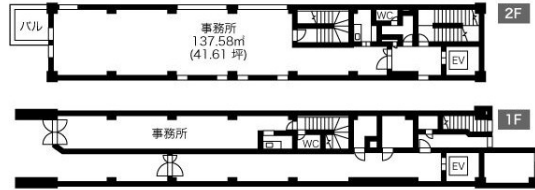

# レインボー東郊 1階41.61坪

愛知県名古屋市昭和区御器所1-11-17

## 物件MAP

賃貸条件	
坪数	41.61坪
階数	1階 (1F+2F)
入居可能日	
ビル情報	
所在地	愛知県名古屋市昭和区御器所1-11-17
最寄り駅	名古屋市営地下鉄鶴舞線 荒畑駅 徒歩13分 名古屋市営地下鉄鶴舞線 鶴舞駅 徒歩13分 JR中央本線 鶴舞駅 徒歩13分
エリア	昭和区エリア
竣工	1991年4月
耐震	新耐震基準
階数	地上6階
用途	事務所
構造	S造
設備情報	
エレベーター	1基
空調	個別空調
OAフロア	タイルカーペット
基準階天井高	
光ファイバー	有り
トイレ	男女共用・室外
セキュリティ	有り
駐車場	無し