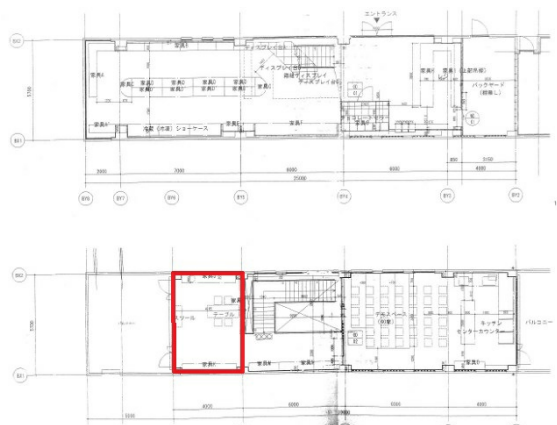

季離宮（下離宮） 2階17.24坪

福岡県福岡市中央区今泉1-18-25

物件MAP

賃貸条件	
月額賃料	258,600円（税別）
坪数	17.24坪
坪単価	15,000円（税別）
共益費	賃料に含む
礼金	無し
敷金（保証金）	6ヶ月
階数	2階（申込有）
入居可能日	即日

ビル情報	
所在地	福岡県福岡市中央区今泉1-18-25
最寄り駅	西鉄天神大牟田線 西鉄福岡（天神）駅 徒歩6分 福岡市営地下鉄空港線 天神駅 徒歩9分
エリア	天神・赤坂エリア
竣工	2006年11月
耐震	新耐震基準
階数	地上2階
用途	事務所/店舗
構造	S造

設備情報	
エレベーター	
空調	個別空調
OAフロア	その他
基準階天井高	
光ファイバー	
トイレ	
セキュリティ	
駐車場	