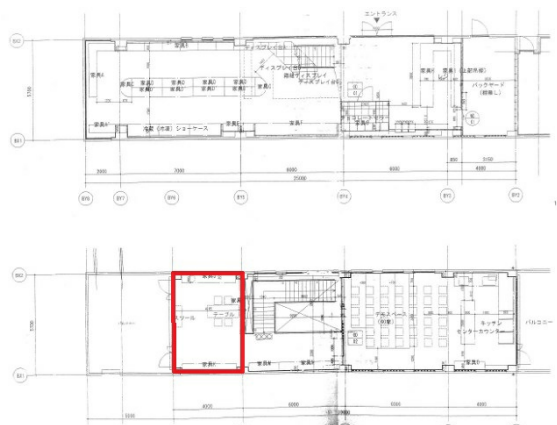

季離宮（下離宮） 2階17.24坪

福岡県福岡市中央区今泉1-18-25

物件MAP

賃貸条件	
月額賃料	258,600円（税別）
坪数	17.24坪
坪単価	15,000円（税別）
共益費	賃料に含む
礼金	無し
敷金（保証金）	6ヶ月
階数	2階（申込有）
入居可能日	即日

ビル情報	
所在地	福岡県福岡市中央区今泉1-18-25
最寄り駅	西鉄天神大牟田線 西鉄福岡（天神）駅 徒歩6分 福岡市営地下鉄空港線 天神駅 徒歩9分
エリア	天神・赤坂エリア
竣工	2006年11月
耐震	新耐震基準
階数	地上2階
用途	事務所/店舗
構造	S造

設備情報	
エレベーター	
空調	個別空調
OAフロア	その他
基準階天井高	
光ファイバー	
トイレ	
セキュリティ	
駐車場	

事務所移転の簡単検索サイト

Quick Service

クイックサービス

季離宮（下離宮） 2階17.24坪 福岡県福岡市中央区今泉1-18-25

天神・赤坂エリア（ビルID：0055212）の賃貸オフィス

貸事務所・レンタルオフィス・オフィス移転ならQuickService

物件詳細はこちらから