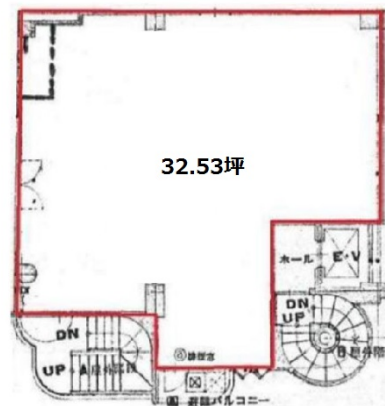

# K's7ビル(旧：ピア・KKビル) 3階32.53坪

東京都新宿区歌舞伎町1-27-2

## 物件MAP

賃貸条件	
坪数	32.53坪
階数	3階
入居可能日	
ビル情報	
所在地	東京都新宿区歌舞伎町1-27-2
最寄り駅	西武新宿線 西武新宿駅 徒歩1分 JR中央本線 新宿駅 徒歩4分 JR中央・総武線 新宿駅 徒歩4分 JR中央線(快速) 新宿駅 徒歩4分 JR埼京線 新宿駅 徒歩4分
エリア	新宿・新宿御苑エリア
竣工	1983年9月
耐震	新耐震基準
階数	地上4階 地下1階
用途	事務所/店舗
構造	RC造
設備情報	
エレベーター	1基
空調	
OAフロア	スケルトン
基準階天井高	
光ファイバー	調査中
トイレ	調査中
セキュリティ	調査中
駐車場	無し