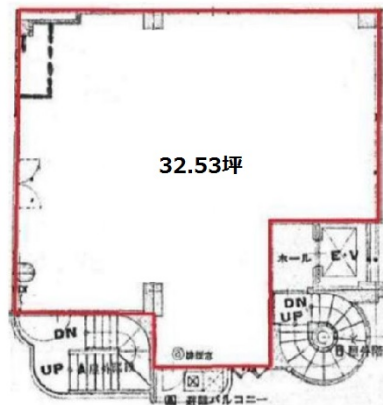

# K's7ビル(旧：ピア・KKビル) 3階32.53坪

東京都新宿区歌舞伎町1-27-2

## 物件MAP

賃貸条件	
坪数	32.53坪
階数	3階
入居可能日	
ビル情報	
所在地	東京都新宿区歌舞伎町1-27-2
最寄り駅	西武新宿線 西武新宿駅 徒歩1分 JR中央本線 新宿駅 徒歩4分 JR中央・総武線 新宿駅 徒歩4分 JR中央線(快速) 新宿駅 徒歩4分 JR埼京線 新宿駅 徒歩4分
エリア	新宿・新宿御苑エリア
竣工	1983年9月
耐震	新耐震基準
階数	地上4階 地下1階
用途	事務所/店舗
構造	RC造
設備情報	
エレベーター	1基
空調	
OAフロア	スケルトン
基準階天井高	
光ファイバー	調査中
トイレ	調査中
セキュリティ	調査中
駐車場	無し