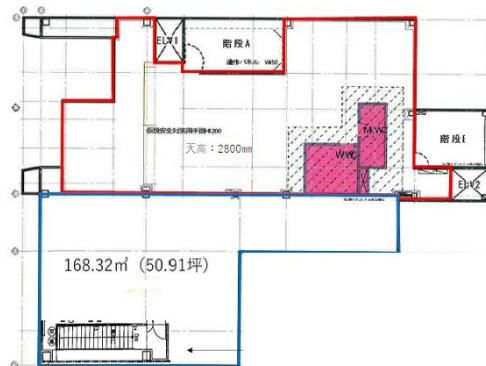

大分都町ビル 2階50.12坪

大分県大分市都町2-1-4

■2階 165.70㎡ (50.12坪)

物件MAP

賃貸条件	
坪数	50.12坪
階数	2階
入居可能日	
ビル情報	
所在地	大分県大分市都町2-1-4
最寄り駅	JR日豊本線 大分駅 徒歩10分 JR久大本線(ゆふ高原線) 大分駅 徒歩10分 JR豊肥本線(阿蘇高原線) 大分駅 徒歩10分
エリア	大分
竣工	2005年
耐震	
階数	地上4階
用途	事務所/店舗
構造	S造
設備情報	
エレベーター	2基
空調	無し
OAフロア	スケルトン
基準階天井高	
光ファイバー	
トイレ	無し
セキュリティ	
駐車場	無し