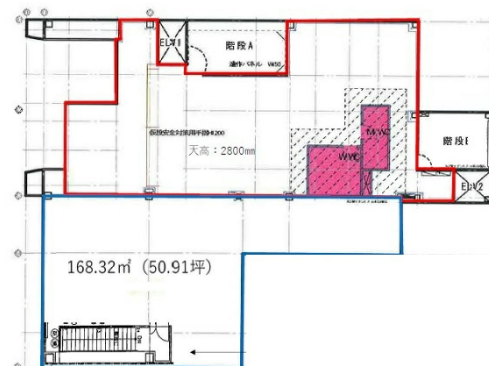

# 大分都町ビル 2階50.91坪

大分県大分市都町2-1-4

■2階 165.70㎡ (50.12坪)

物件MAP

賃貸条件	
月額賃料	相談
坪数	50.91坪
坪単価	相談
共益費	賃料に含む
礼金	無し
敷金 (保証金)	相談
階数	2階
入居可能日	即日

ビル情報	
所在地	大分県大分市都町2-1-4
最寄り駅	JR日豊本線 大分駅 徒歩10分 JR久大本線(ゆふ高原線) 大分駅 徒歩10分 JR豊肥本線(阿蘇高原線) 大分駅 徒歩10分
エリア	大分
竣工	2005年
耐震	
階数	地上4階
用途	事務所/店舗
構造	S造