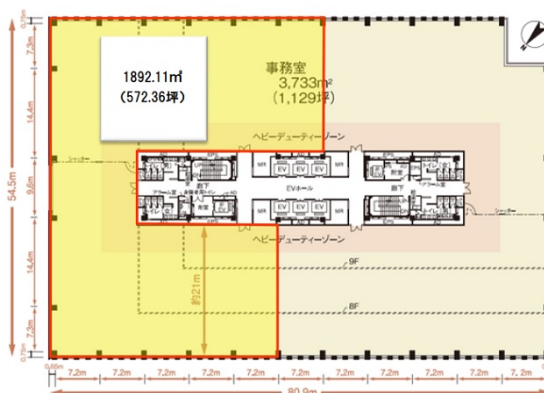

# NBF豊洲ガーデンフロント 6階572.36坪

東京都江東区豊洲5-6-15

物件MAP

賃貸条件	
坪数	572.36坪
階数	6階 (601)
入居可能日	

ビル情報	
所在地	東京都江東区豊洲5-6-15
最寄り駅	東京メトロ有楽町線 豊洲駅 徒歩7分 ゆりかもめ 豊洲駅 徒歩8分
エリア	その他江東区
竣工	2007年9月
耐震	新耐震基準
階数	地上9階
用途	事務所
構造	S造

設備情報	
エレベーター	8基
空調	個別空調
OAフロア	OAフロア
基準階天井高	
光ファイバー	有り
トイレ	男女別・室外
セキュリティ	有り
駐車場	有り