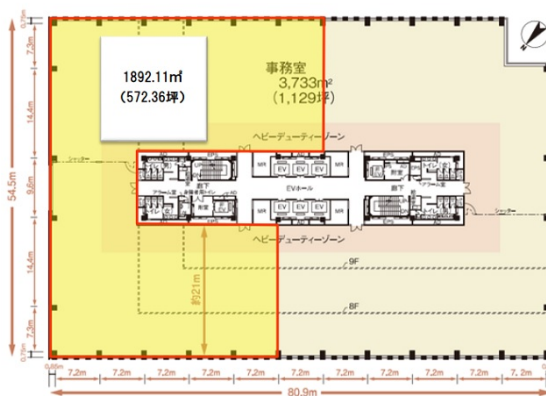

# NBF豊洲ガーデンフロント 6階572.36坪

東京都江東区豊洲5-6-15

物件MAP

賃貸条件	
坪数	572.36坪
階数	6階 (601)
入居可能日	

ビル情報	
所在地	東京都江東区豊洲5-6-15
最寄り駅	東京メトロ有楽町線 豊洲駅 徒歩7分 ゆりかもめ 豊洲駅 徒歩8分
エリア	その他江東区
竣工	2007年9月
耐震	新耐震基準
階数	地上9階
用途	事務所
構造	S造

設備情報	
エレベーター	8基
空調	個別空調
OAフロア	OAフロア
基準階天井高	
光ファイバー	有り
トイレ	男女別・室外
セキュリティ	有り
駐車場	有り

事務所移転の簡単検索サイト

**NBF豊洲ガーデンフロント 6階572.36坪** 東京都江東区豊洲5-6-15

その他江東区 (ビルID: 0055204) の賃貸オフィス

貸事務所・レンタルオフィス・オフィス移転なら**QuickService**

物件詳細はこちらから

 **0120-55-2620**

【受付時間】平日9:30~18:30